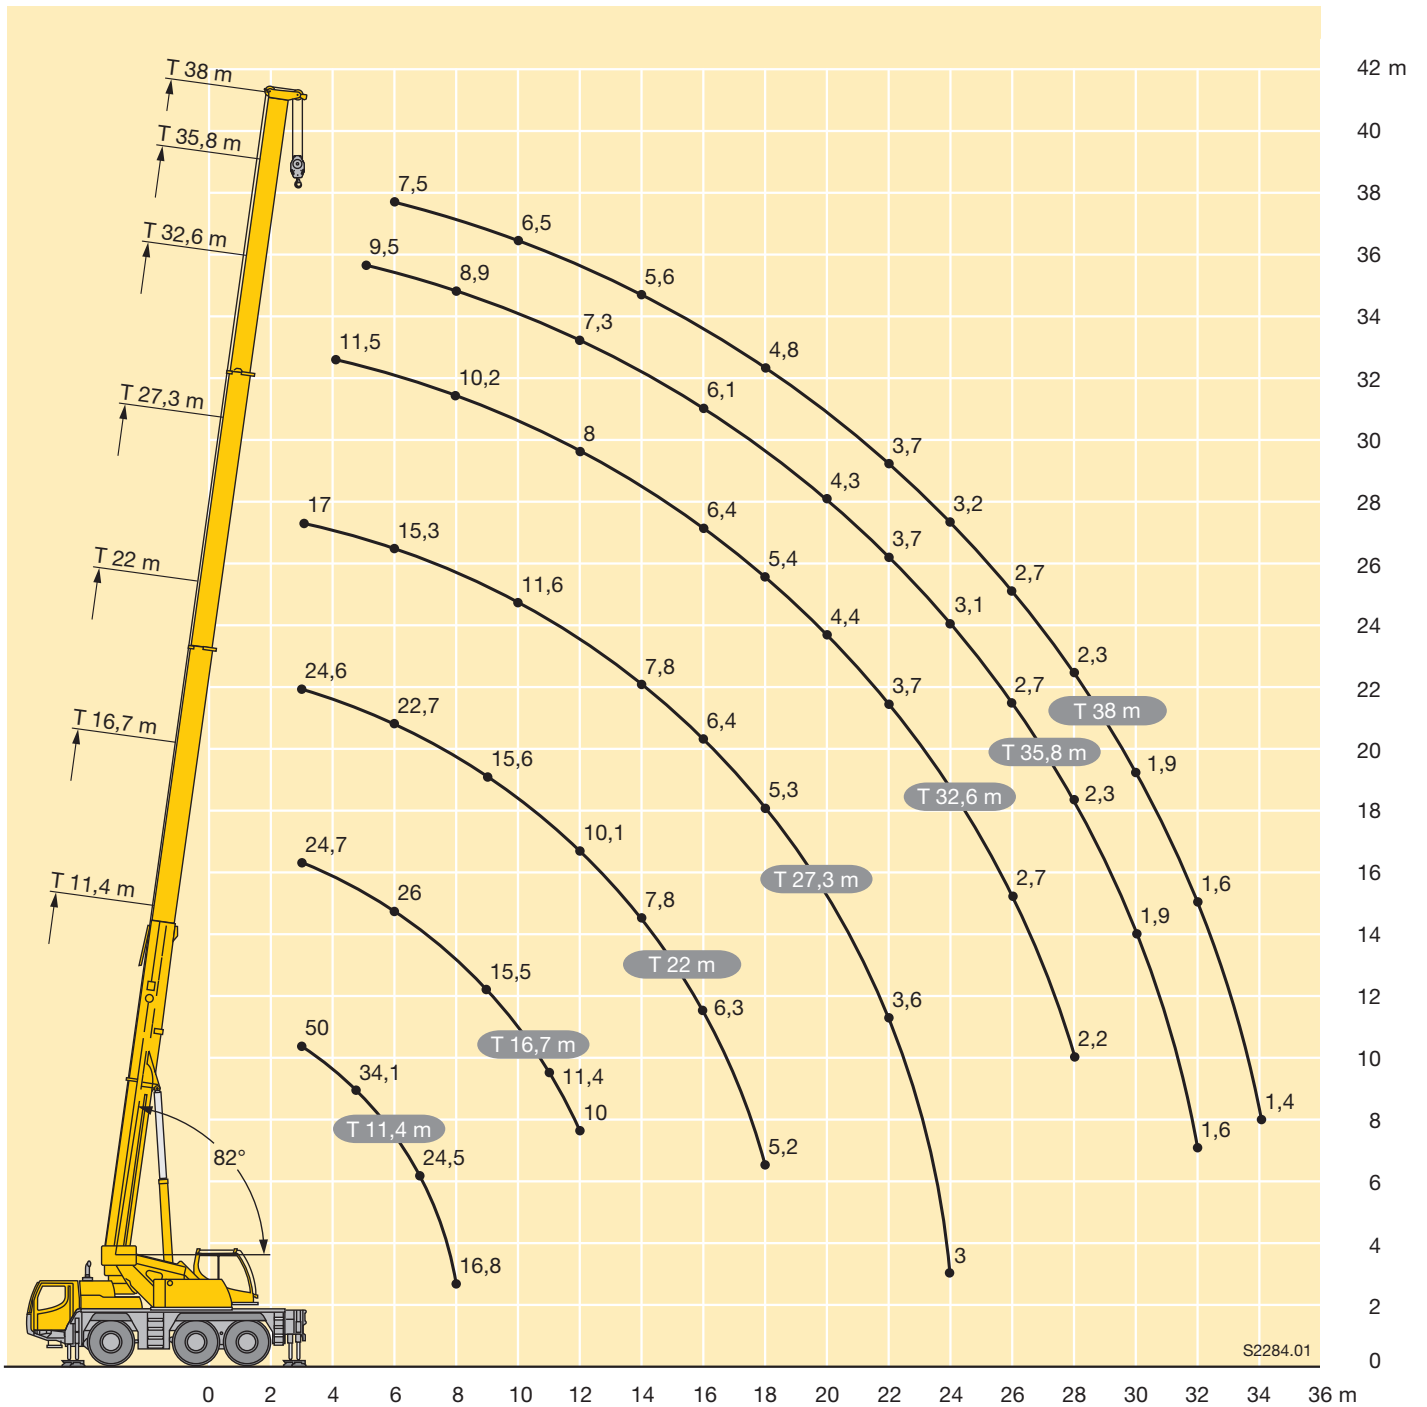

Hubhöhen

Lifting heights

Hauteurs de levage • Altezze di sollevamento

Alturas de elevación • Высота подъема

S2284.01