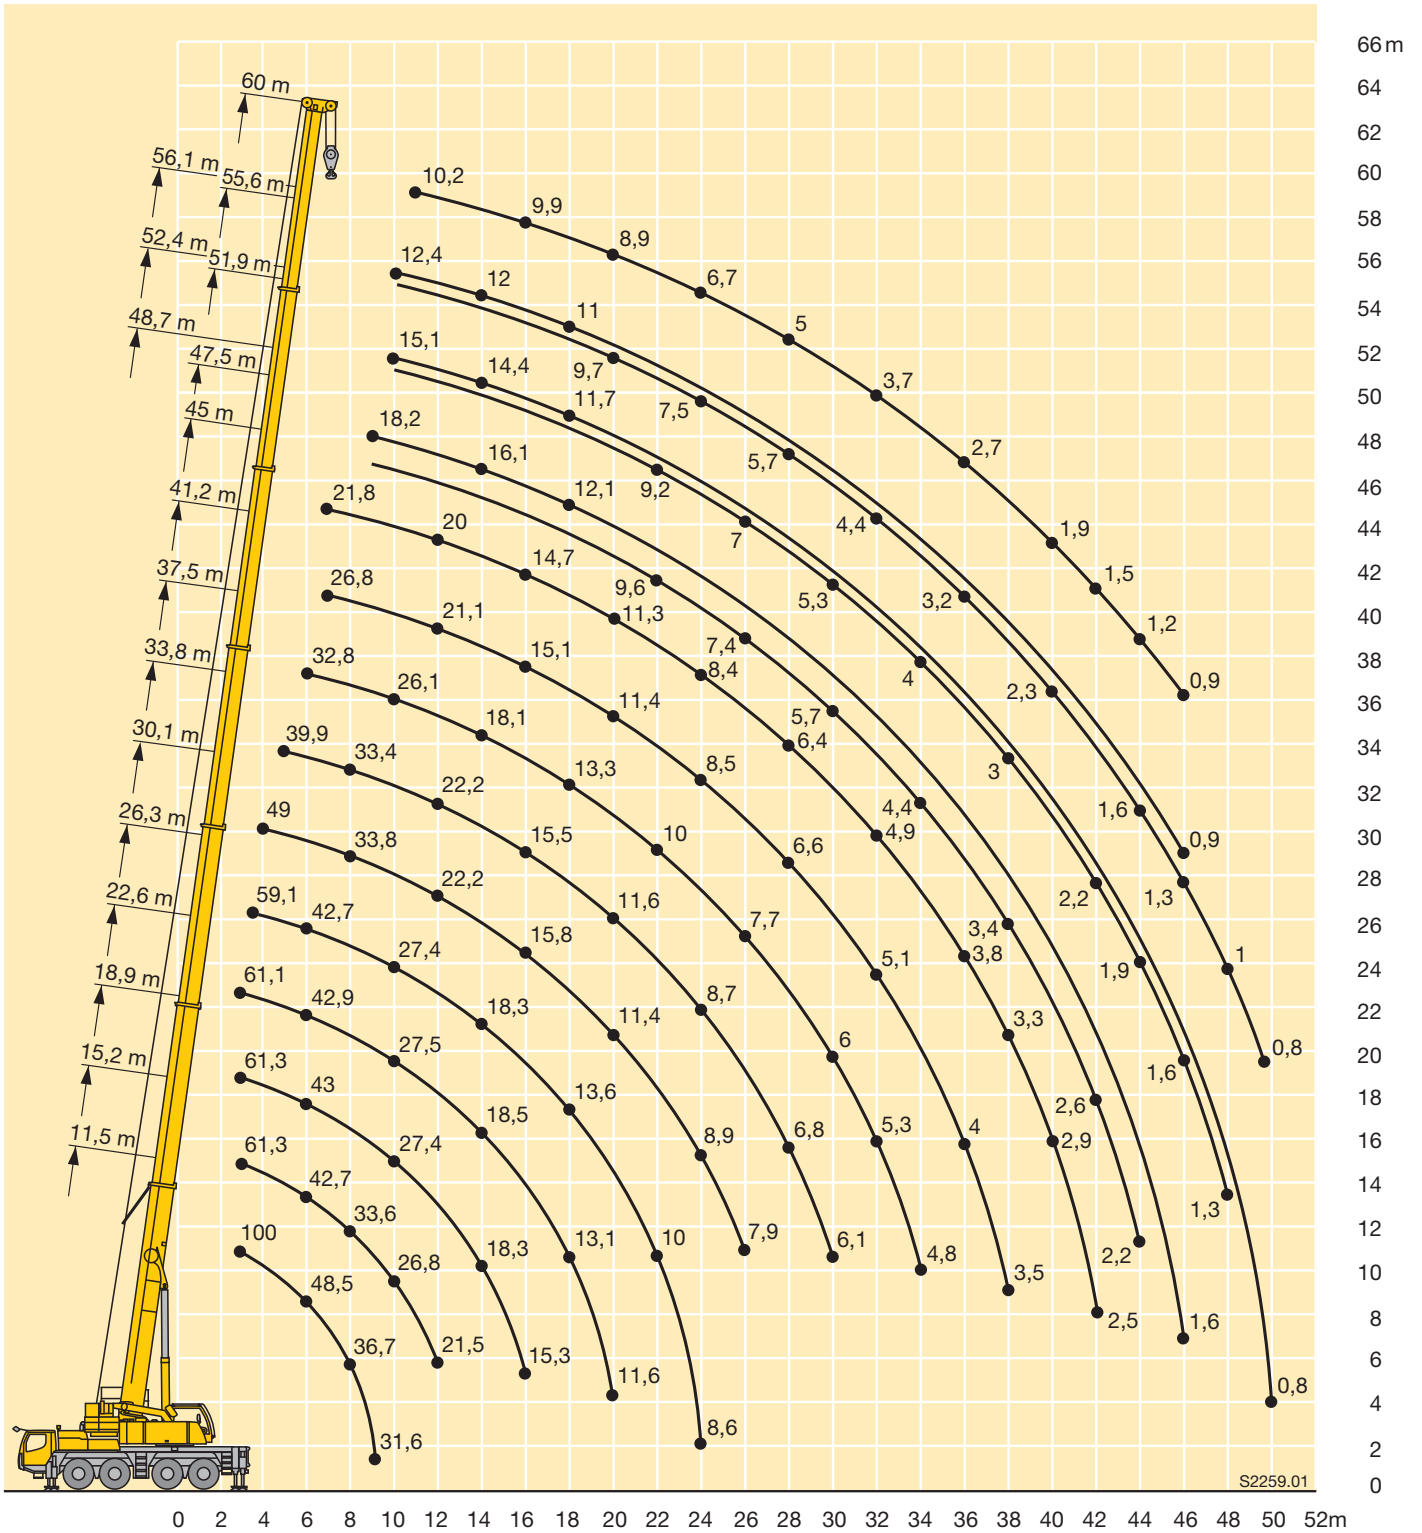

**Hubhöhen**  
**Lifting heights**  
 Hauteurs de levage • Altezze di sollevamento  
 Alturas de elevación • Высота подъема

**T**

S2259.01